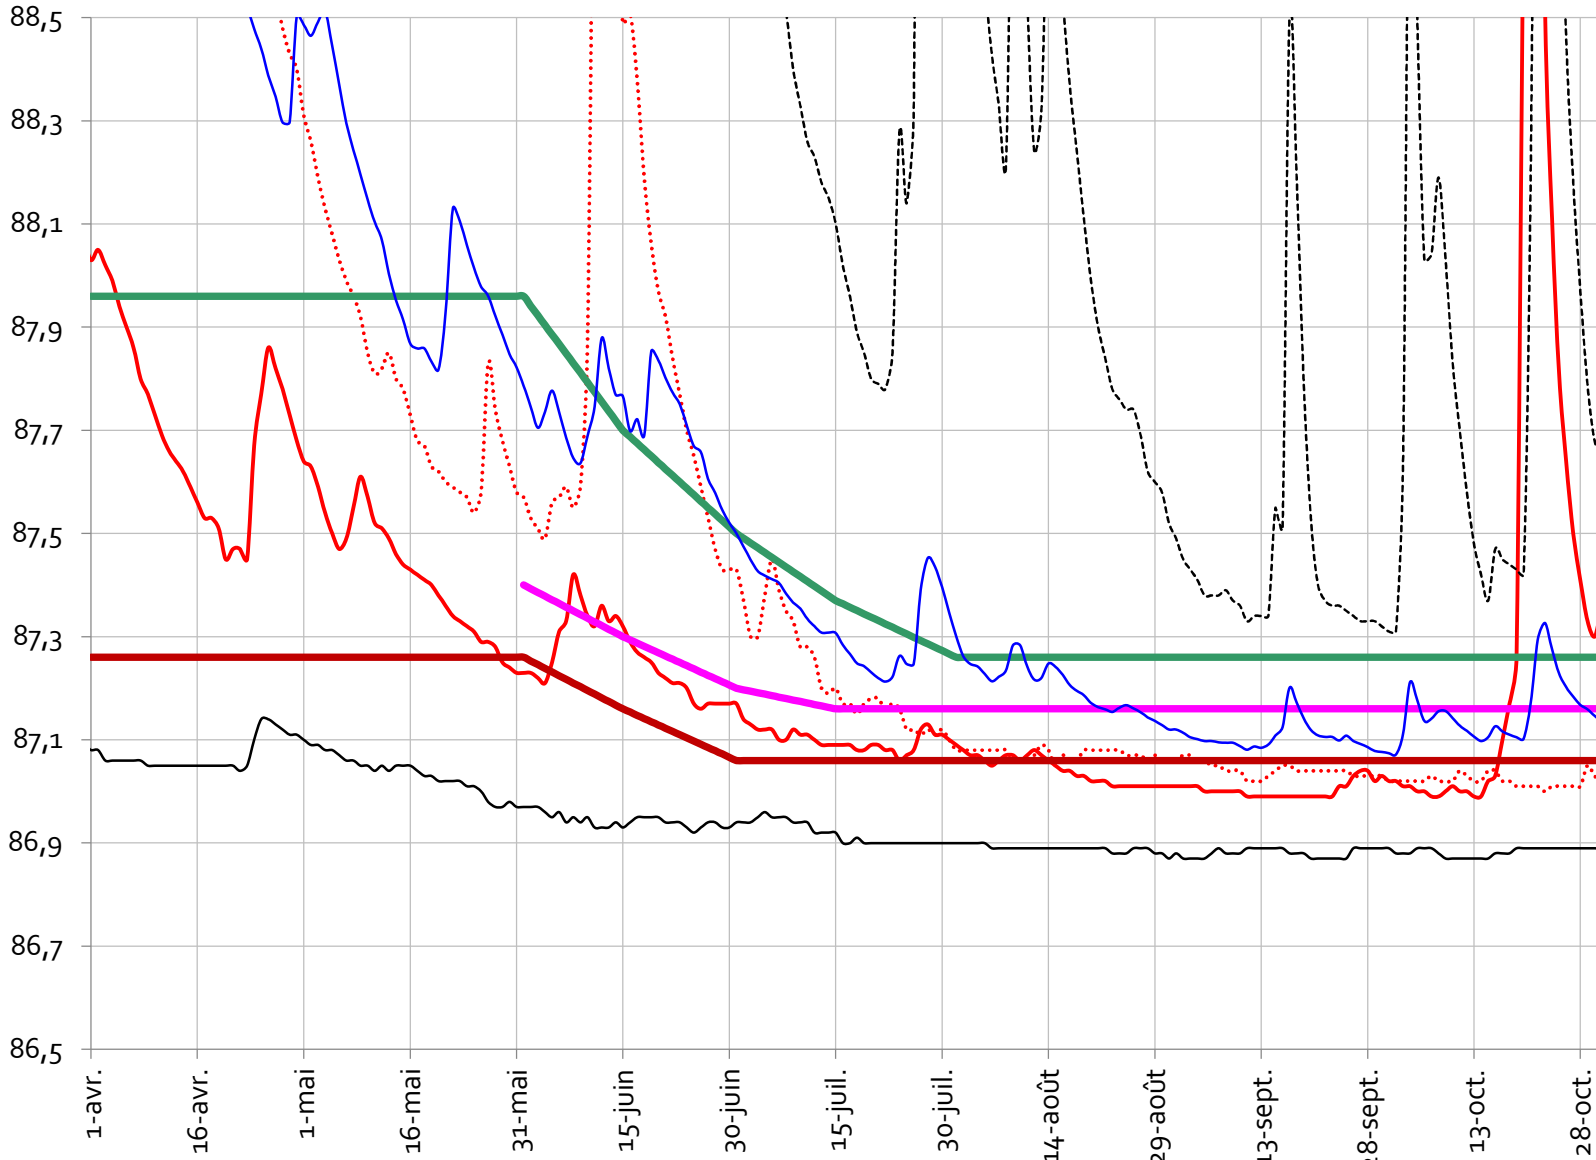

Niveau nappe (mNGF)

Piézomètre Pamproux - MP1

Etablissement public
du Marais poitevin

- 2018
- 2019
- Alerte
- AR
- Coupure

Producteur de
données : Agence
Régionale de la
Biodiversité
Nouvelle Aquitaine